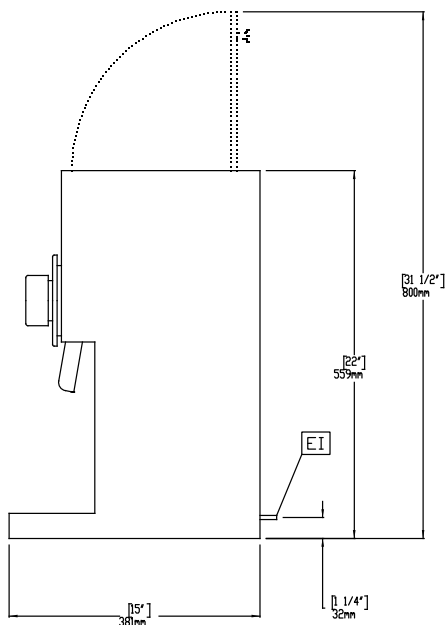

Boční

Shora