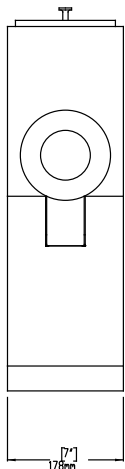

Konstrukce

- Výkonný motor s jističem.
- Samostatná tlačítka Start / Stop.
- Přesný mlýnek.
- Nerezový odpadní zásobník se zásuvkou.
- Nerezový přední panel.

SCHVÁLENO: _____

Zepředu

Boční

Shora

Elektro

Napětí:

600657 (E835B)

220-240 V/1N ph/50/60 Hz

Příkon max:

1.8 kW

Hlavní informace

Vnější rozměry, Šířka 178 mm

Vnější rozměry, Hloubka 381 mm

Vnější rozměry, Výška 559 mm

Netto váha: 18 kg

Převážná váha: ISO 9001; ISO 14001 kg

Převážná výška: 699 mm

Převážná šířka: 318 mm

Převážná hloubka: 470 mm

 Převážná objem: 0.1 m³

 Zařízení pro přípravu kávy
 Mlýnek na kávu, jednorpcový, se zásobníkem 0,7 kg, černý